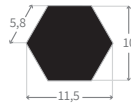

FORMATS

SQUARE
25 x 25 x 1,8

SQUARE
20 x 20 x 1,5

SQUARE
15 x 15 x 1,5

SQUARE
14 x 14 x 1,5

SQUARE
10 x 10 x 1,5

SQUARE
7 x 7 x 1,5

RECTANGLE
30 x 15 x 1,5

RECTANGLE
25 x 10 x 1,5

RECTANGLE
20 x 10 x 1,5

HEXA M
23 x 20 x 1,5

HEXA S
11,5 x 10 x 1,5

OCTA
20 x 20 x 1,5

LOSA
16,5 x 28 x 1,6

TRAP
30 x 20 x 1,6

ROUND BITE
30 x 20 x 1,5

ARAB
20 x 17 x 1,5

FISH SCALE
20 x 17 x 1,5

SKIRTINGS

RADIUS BULLNOSE M
20 x 20 x 1,5

RADIUS BULLNOSE S
20 x 10 x 1,5

MOULDED BULLNOSE
20 x 10 x 1,5

NOTES
Drawings not to scale.
Measurements denoted in cm.