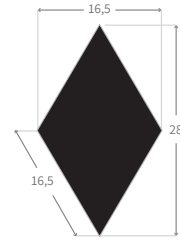

FORMATS

SQUARE
25 x 25 x 1,8

SQUARE
20 x 20 x 1,5

SQUARE
15 x 15 x 1,5

SQUARE
14 x 14 x 1,5

SQUARE
10 x 10 x 1,5

SQUARE
7 x 7 x 1,5

RECTANGLE
30 x 15 x 1,5

RECTANGLE
25 x 10 x 1,5

RECTANGLE
20 x 10 x 1,5

HEXA M
23 x 20 x 1,5

HEXA S
11,5 x 10 x 1,5

OCTA
20 x 20 x 1,5

LOSA
16,5 x 28 x 1,6

TRAP
30 x 20 x 1,6

ROUND BITE
30 x 20 x 1,5

ARAB
20 x 17 x 1,5

FISH SCALE
20 x 17 x 1,5

SKIRTINGS

RADIUS BULLNOSE M
20 x 20 x 1,5

RADIUS BULLNOSE S
20 x 10 x 1,5

MOULDED BULLNOSE
20 x 10 x 1,5

NOTES
Drawings not to scale.
Measurements denoted in cm.