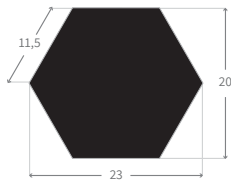

FORMATS

SQUARE
25 x 25 x 1,8

SQUARE
20 x 20 x 1,5

SQUARE
15 x 15 x 1,5

SQUARE
14 x 14 x 1,5

SQUARE
10 x 10 x 1,5

SQUARE
7 x 7 x 1,5

RECTANGLE
30 x 15 x 1,5

RECTANGLE
25 x 10 x 1,5

RECTANGLE
20 x 10 x 1,5

HEXA M
23 x 20 x 1,5

HEXA S
11,5 x 10 x 1,5

OCTA
20 x 20 x 1,5

LOSA
16,5 x 28 x 1,6

TRAP
30 x 20 x 1,6

ROUND BITE
30 x 20 x 1,5

ARAB
20 x 17 x 1,5

FISH SCALE
20 x 17 x 1,5

SKIRTINGS

RADIUS BULLNOSE M
20 x 20 x 1,5

RADIUS BULLNOSE S
20 x 10 x 1,5

MOULDED BULLNOSE
20 x 10 x 1,5

NOTES
Drawings not to scale.
Measurements denoted in cm.