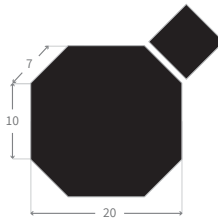

FORMATS

SQUARE
25 x 25 x 1,8

SQUARE
20 x 20 x 1,5

SQUARE
15 x 15 x 1,5

SQUARE
14 x 14 x 1,5

SQUARE
10 x 10 x 1,5

SQUARE
7 x 7 x 1,5

RECTANGLE
30 x 15 x 1,5

RECTANGLE
25 x 10 x 1,5

RECTANGLE
20 x 10 x 1,5

HEXA M
23 x 20 x 1,5

HEXA S
11,5 x 10 x 1,5

OCTA
20 x 20 x 1,5

LOSA
16,5 x 28 x 1,6

TRAP
30 x 20 x 1,6

ROUND BITE
30 x 20 x 1,5

ARAB
20 x 17 x 1,5

FISH SCALE
20 x 17 x 1,5

SKIRTINGS

RADIUS BULLNOSE M
20 x 20 x 1,5

RADIUS BULLNOSE S
20 x 10 x 1,5

MOULDED BULLNOSE
20 x 10 x 1,5

NOTES
Drawings not to scale.
Measurements denoted in cm.